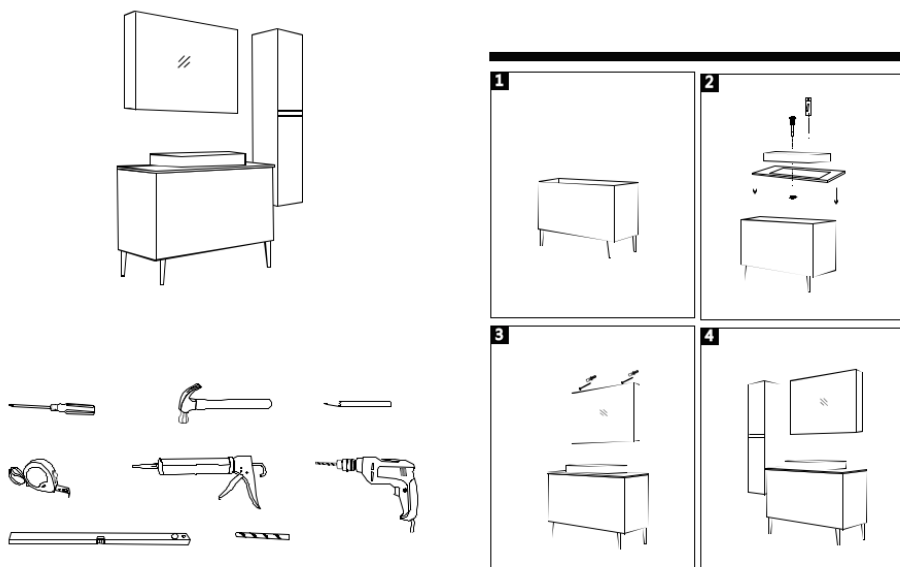

Mobile Arredo Bagno Moderno Nero con Colonna

ARREDO BAGNO MODERNO

Il mobile arredo bagno Space England da 80 cm, color nero effetto legno con venature in rilievo, realizzato in resistente MDF con finitura in resina melaminica Idrorepellente e antigraffio, è l'ideale per un bagno pratico e funzionale dal design sobrio e moderno.

Il lavabo è realizzato in ceramica di prima qualità.

Lo specchio contenitore è dotato di luci a LED.

Mobile sottolavabo molto spazioso con cassetti con chiusura ammortizzata e rallentata, top sotto lavabo color bianco realizzato in resistente marmogress. Colonna laterale compresa nel prezzo.

Dimensioni mobile: 80*50*90 cm. Specchiera: 80*17*62 cm.

Colonna laterale: 30*25*140 cm.

Certificazione Europea CE.

MOBILE GIA' MONTATO DALLA FABBRICA.

Indicazioni di Montaggio

Il mobile bagno nero moderno SPACE ENGLAND può essere fissato a muro con le apposite viti e tasselli.

Successivamente il lavabo va fissato al mobile.

Per vedere tutti i mobili bagno e i prezzi clicca su: [Arredo Bagno](#)

Per maggiori informazioni sui nostri mobili bagno moderni contattaci al nostro servizio clienti